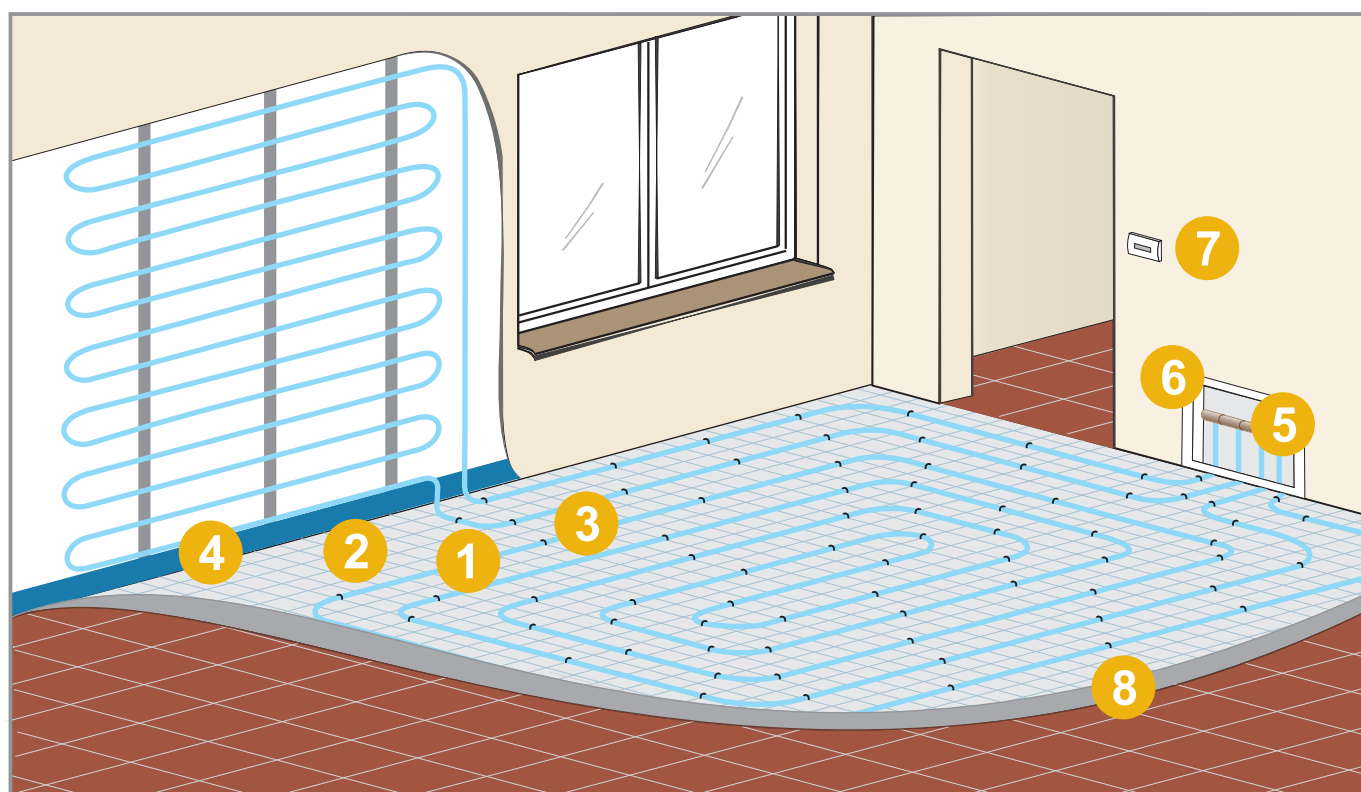

НОВИНКА

СИСТЕМА **KAN-therm** Панельное отопление

СИСТЕМА **KAN-therm** Blue Floor - комфорт и тепло в твоём доме

Трубы **KAN-therm** PE-RT производятся из качественного полиэтилена (Dowlex 2388) с повышенной термической стойкостью. Они имеют эффективное антидиффузионное покрытие, защищающее от проникновения кислорода - на все 100%.

Благодаря превосходной гибкости, легко укладываются даже при низких температурах. Высокая прочность труб достигается исключительной стойкостью материала к воздействию температуры и давления.

Трубы Системы **KAN-therm** Blue Floor предназначены специально для укладки греющего контура панельно-лучистого отопления (напольного, стенового отопления) (класс эксплуатации 4 - T_{max} 70°C, 6 бар).

ТЕХНОЛОГИЯ УСПЕХА

KAN-therm Blue Floor - комплексная система

Система содержит все необходимые элементы для монтажа современного панельного отопления:

1. Высококачественные трубы 16x2 мм и 18x2 мм из полиэтилена PE-RT с антидиффузионной защитой.
2. Большой выбор теплоизоляции.
3. Элементы крепления греющих труб.
4. Краевая лента и профильные прокладки для разделительного шва.
5. Широкий ассортимент распределителей с оснащением.
6. Коллекторные шкафы - встраиваемые и наружные.
7. Современные элементы системы автоматики и управления.
8. Добавки в бетон ВЕТОKAN.