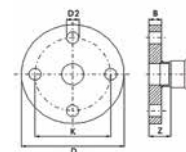

фланец press PN16

ГРУППА: I

Размер	Новый код	*	Код арт.			Ед.	Цена €/Ед.
35	1509091000		6341500	1	6	шт.	70,24
42	1509091001		6341511	1	4	шт.	77,22
54	1509091002		6341522	1	2	шт.	84,38
66,7	1509091005		6340323	1	2	шт.	112,80
76,1	1509091003		620659.6	1	4	шт.	136,30
88,9	1509091004		620660.7	1	2	шт.	161,88
108	1509091010		620661.8	1	2	шт.	192,24

Внимание:

Плоской прокладкой необходимо укомплектовывать отдельно.

Код арт.	Z	D	D2	K	B
1509091000	44	140	18	100	16
1509091001	47	150	18	110	16
1509091002	52	165	18	125	16
1509091005	39	185	18	145	16
1509091003	57	185	18	145	16
1509091004	55	200	18	160	18
1509091010	37	220	18	180	18

гибкая подводка прямая

ГРУППА: I

Размер	Новый код	*	Код арт.			Ед.	Цена €/Ед.
Rp½"×22 (1000)	1611289001	**	619800.5S	-	10	шт.	99,38
Rp½"×22 (1500)	1511289005	**	619802.7S	-	10	шт.	111,22
Rp½"×22 (2000)	1511289006	**	619803.8S	-	10	шт.	124,20
Rp½"×28 (1000)	1511289007	**	619804.9S	-	10	шт.	110,58
Rp½"×28 (1500)	1511289008	**	619806.0S	-	10	шт.	127,58
Rp½"×28 (2000)	1511289009	**	619807.1S	-	10	шт.	145,38