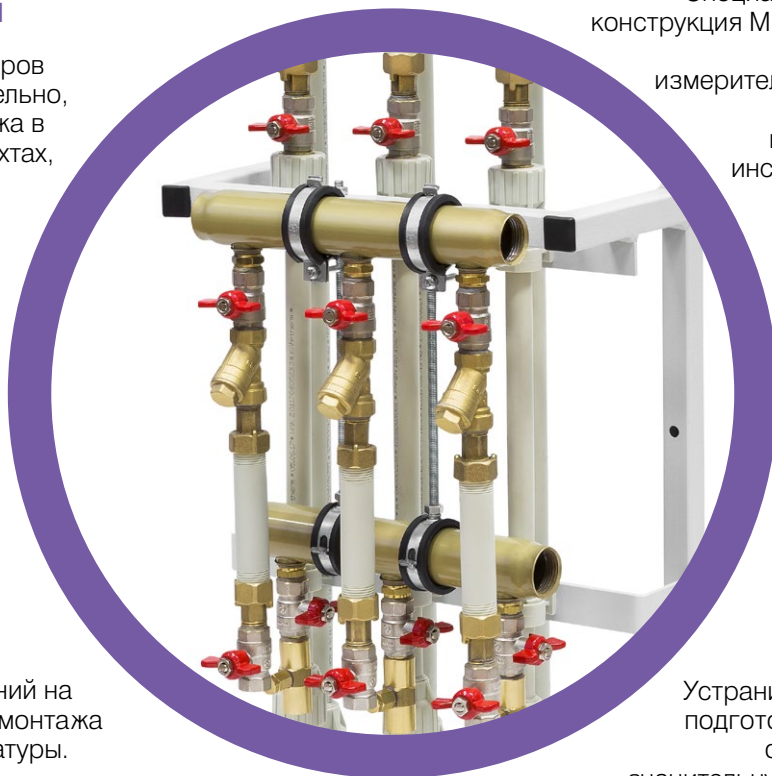

МКР - комплексный модуль, который при подключении к трубопроводной системе готов к проведению испытаний на герметичность, без монтажа измерительной арматуры.

7 ДОСТУПНО СЕМЬ КОНФИГУРАЦИЙ

В предложении Системы KAN-therm представлены семь различных размеров модулей с возможностью подключения от 2 до 8 квартир.

2 СОВРЕМЕННАЯ, КОМПАКТНАЯ КОНСТРУКЦИЯ

Оптимально подобранная, компактная конструкция позволяет использовать МКР в небольших по габаритам монтажных шахтах.

4 УНИВЕРСАЛЬНОСТЬ КОНФИГУРАЦИИ

Специально подготовленная конструкция МКР дает возможность его работы с любыми измерительными устройствами (счетчиками тепла и воды), доступными на инсталляционном рынке.

6

ЗНАЧИТЕЛЬНОЕ СОКРАЩЕНИЕ ВРЕМЕНИ МОНТАЖА

Модуль квартирных распределителей заводской сборки сразу готов к установке в системе отопления и водоснабжения. Устранив необходимость его подготовки на строительном объекте, мы получаем значительную экономию времени монтажа всей трубопроводной системы.