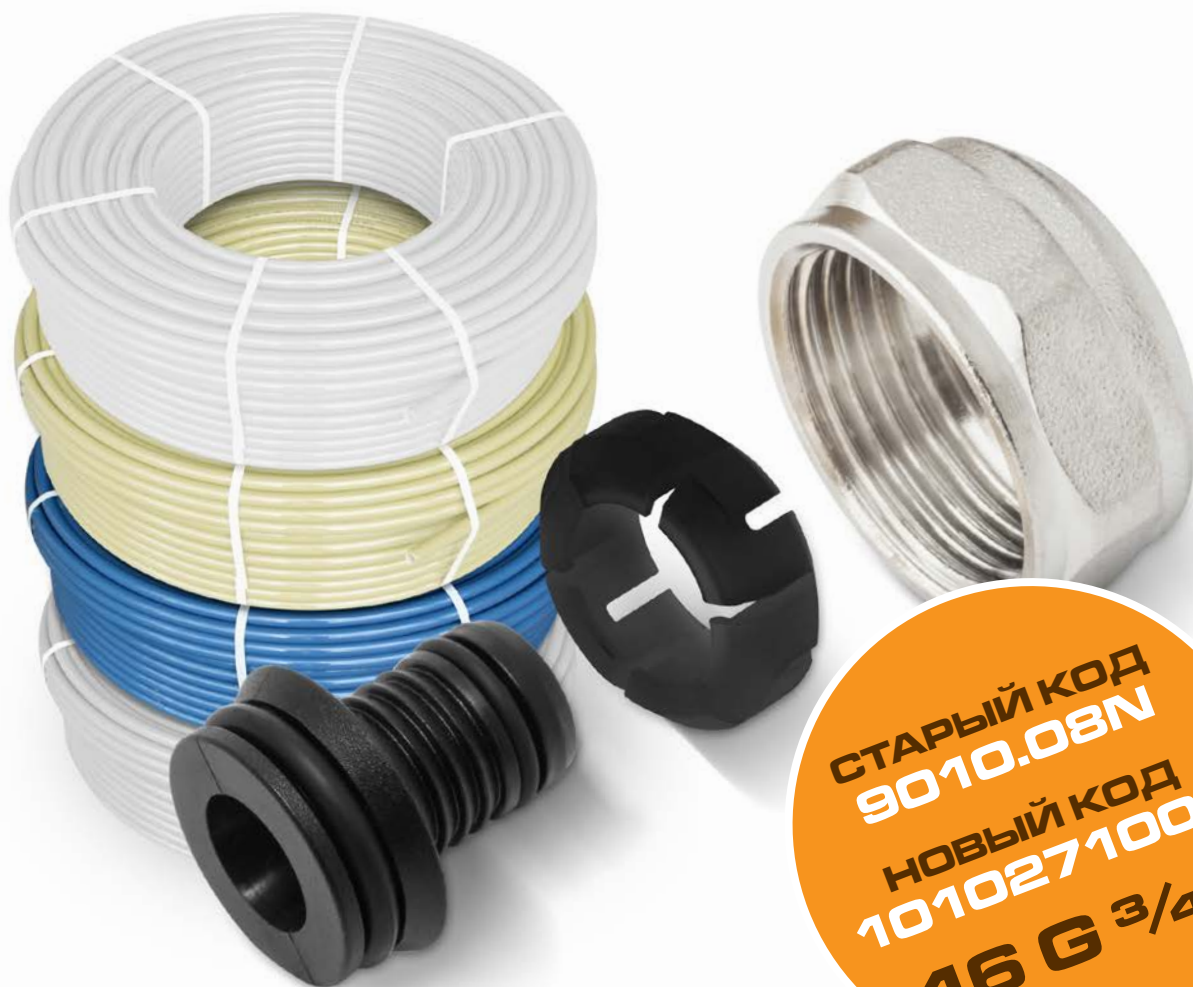

СИСТЕМА **KAN-therm**

Инновационное оборудование
водоснабжения и отопления

Универсальный конусный соединитель из PPSU

для однородных **PE-Xc, PE-RT, PE-RT Blue Floor** и многослойных **PE-RT/Al/PE-RT** труб

СТАРЫЙ КОД
9010.08N
НОВЫЙ КОД
1010271005
16 G 3/4"

ТЕХНОЛОГИЯ УСПЕХА

www.kan-therm.com

ISO 9001

Универсальный конусный соединитель из PPSU

1

Универсальность применения

Возможность применения с однородными трубами PE-Xc, PE-RT, PE-RT Blue Floor и многослойными трубами PE-RT/Al/PE-RT.

2

Абсолютная стойкость к процессу коррозии независимо от качества воды

Корпус соединителя - это основной элемент конструкции, имеющий непосредственный контакт с теплоносителем, каким является вода. Благодаря исполнению из высококачественного полимера PPSU, он полностью устойчив к процессам коррозии.

Высокое качество и стабильность размеров

100% повторяемость изделия, технология производства соединителей из PPSU практически исключает возможность возникновения скрытых дефектов. Новый конусный соединитель с корпусом из PPSU Системы KAN-therm - это оптимальное сочетание высокого качества изделия, функциональности и привлекательной цены.